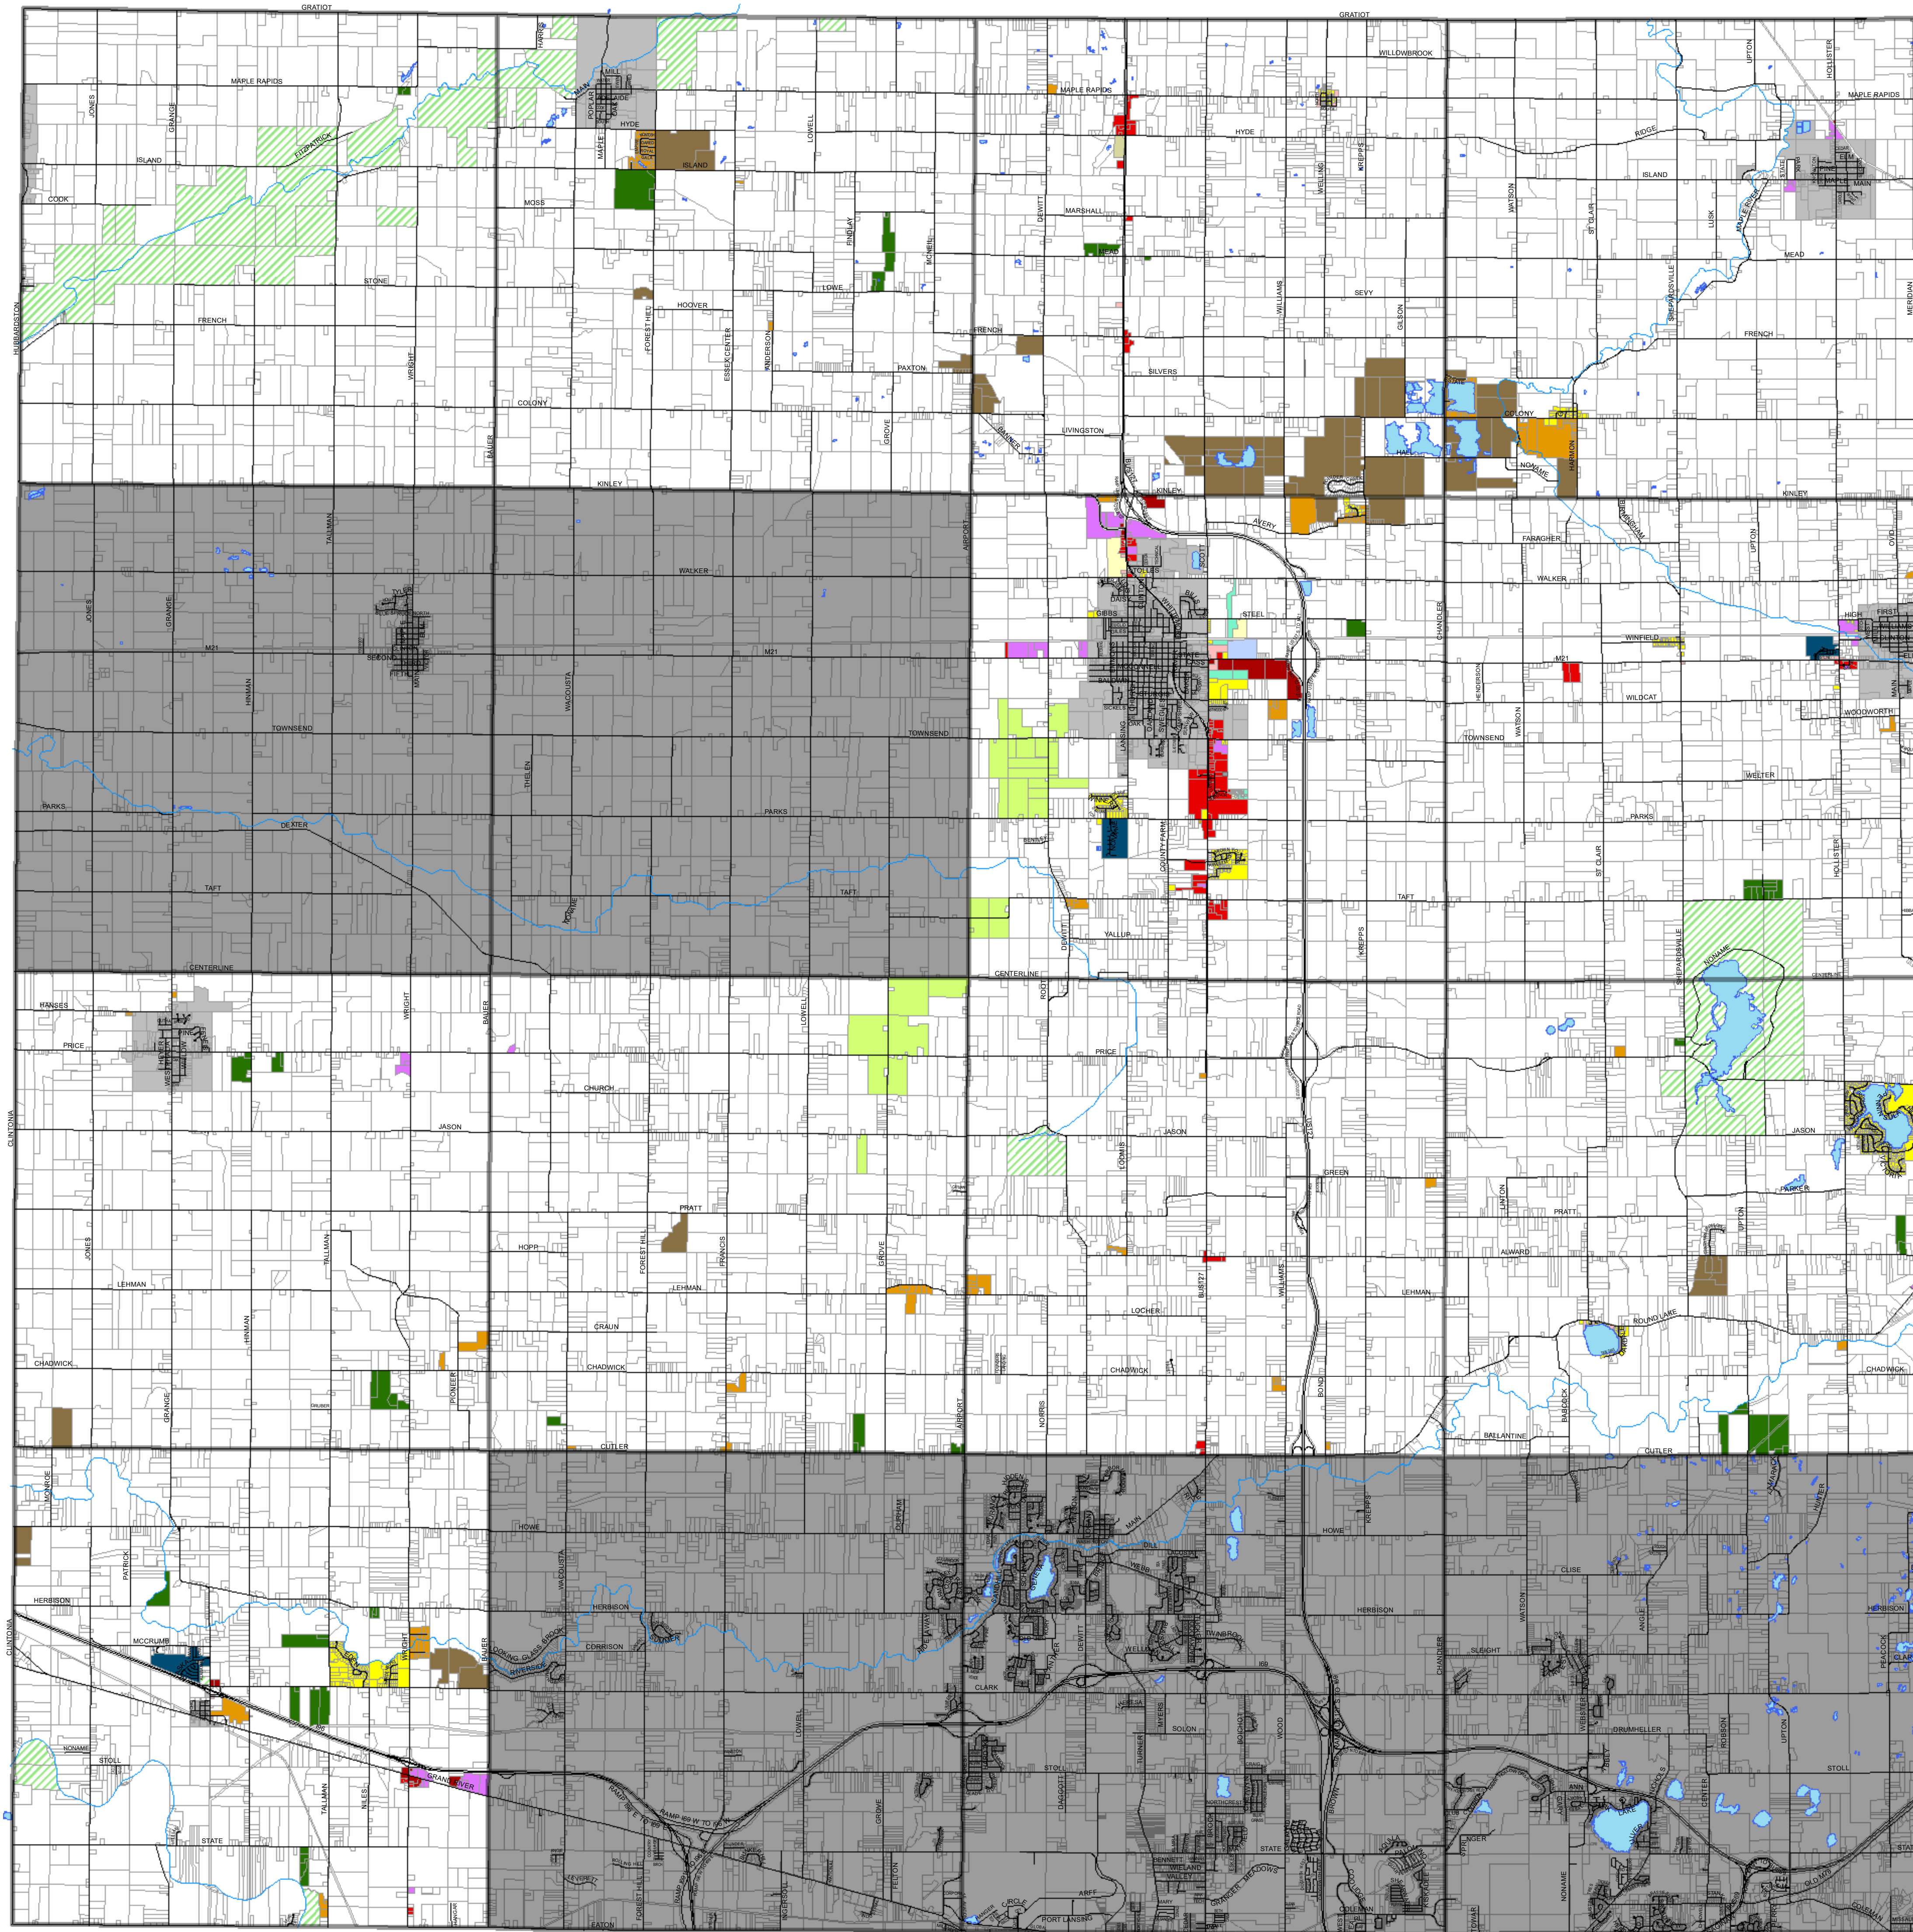

Clinton County

Zoning District Map

Legend

- Rivers
- Lakes
- Streets
- A-1
- A-2
- A-3
- C-1
- C-2
- C-3
- Charter Township
- Dallas/Bengal Twp Zoning
- I-1
- I-2
- INC
- MF
- MH
- MR
- PUD
- R-1
- R-2
- RO
- ROW
- RR
- State Land